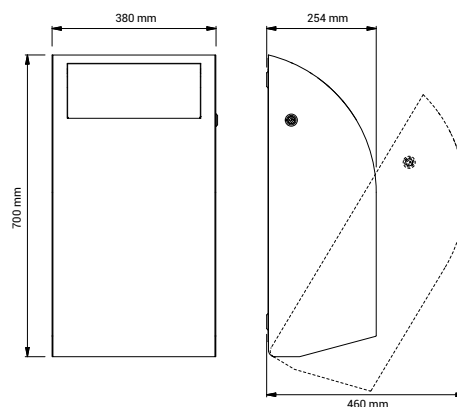

STAINLESS DESIGN ABFALLBEHÄLTER

284

30 l Fassungsvermögen
Selbstschließender Schwingverschluss
2 Jahre Garantie

Robuster Abfallbehälter mit einem Fassungsvermögen von 30 l und selbstschließendem Schwingverschluss, der den Inhalt des Behälters verbirgt. Inneneimer aus Edelstahl. Die Stainless DesignProduktreihe ist für kommerzielle Toiletten geeignet, wo die Qualität und der ästhetische Ausdruck entscheidend sind. Die ganze Produktreihe ist aus hochwertigen Qualitätsmaterialien hergestellt und hat ein einzigartiges Design mit einem schönen, gebogenen Gehäuse aus gebürstetem Edelstahl.

Technische Daten

Typ	STAINLESS DESIGN ABFALLBEHÄLTER Artikel-Nr.: 284 Abfallbehälter
Abmessungen	H: 700 mm x B: 380 mm x T: 254 mm / (geöffnet): 460 mm
Material	1,5 mm gebürsteter Edelstahl, AISI 304
Fassungsvermögen	30 l
Nettogewicht	17,4 kg
Ausschreibungstext	Abfallbehälter aus 1,5 mm gebürstetem Edelstahl, AISI 304. Fassungsvermögen: 30 l. Mit selbstschließendem Schwingverschluss, rostfreiem Inneneimer und Stoßdämpfern. Nettogewicht: 17,4 kg. H: 700 mm x B: 380 mm x T: 254 mm / (geöffnet): 460 mm

Montage

Wandmontage. Die empfohlene Montagehöhe vom Boden bis den untersten Schraubenloch beträgt 30 cm.

Details

Ein hygienischer, selbstschließender Schwingverschluss, der den Inhalt des Behälters verbirgt. Rostfreier Inneneimer. Mit Stoßdämpfern ausgestattet, die bei der Entleerung für ein einfaches Öffnen und Schließen der Vorderseite sorgen.